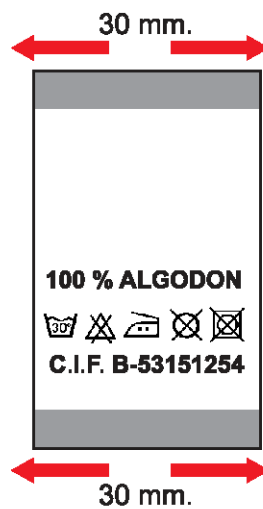

Etiquetas Personalizadas

Modelo_01

5 mm. para cosido

7 mm para cosido

20 mm.

20 mm.

7 mm para cosido

-  Pantone 485 C
-  Pantone 653 C
-  Pantone 130 C